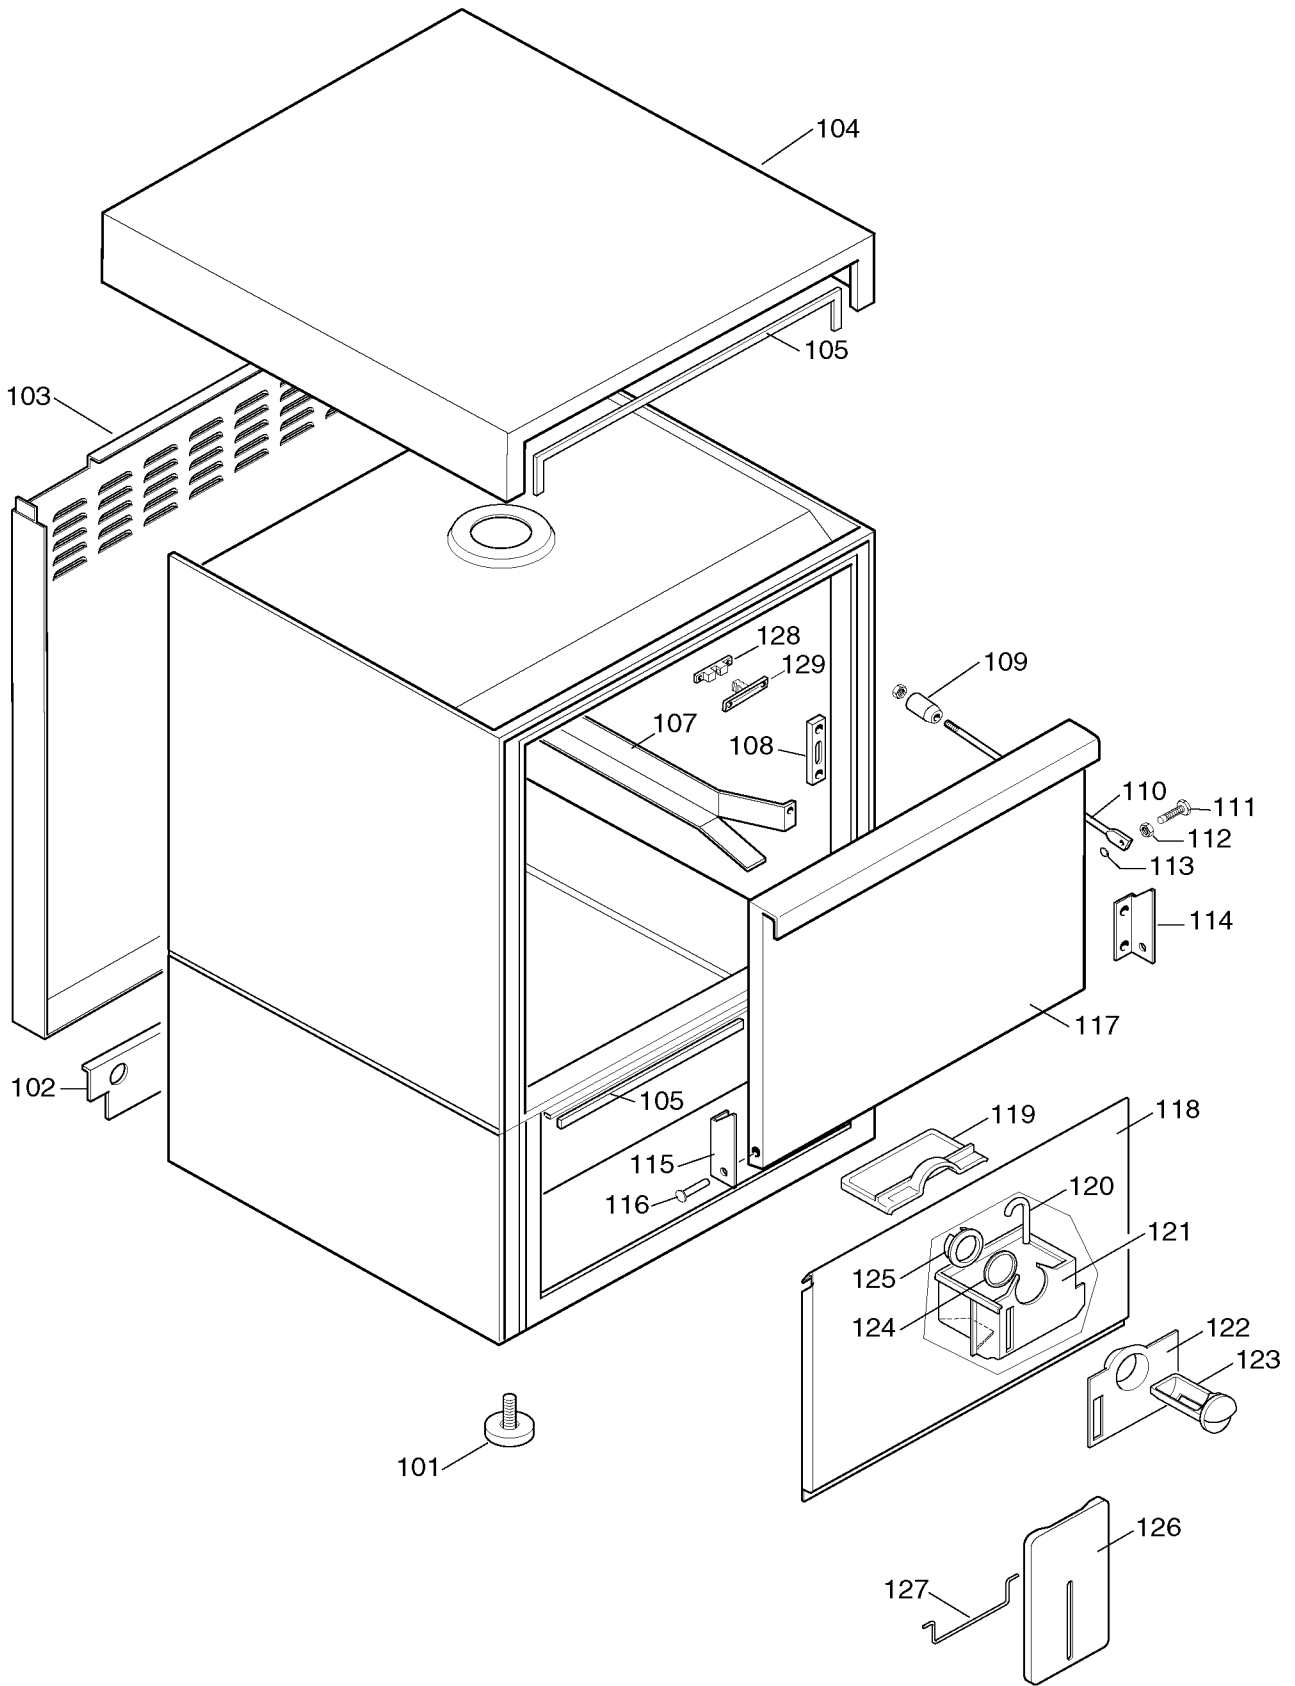

LAVASTOVIGLIE UNDERCOUNTER da 540 piatti/h
UNDERCOUNTER DISHWASHER up to 540 dishes/h

LS 3

Code	Type	Ref.
400 000	LS 32	a
400 001	LS 32 / 4,5	b
400 003	LS 32 F	c
400 004	LV 32 F	d
400 005	C 55	e
400 006	LS 32 / 60	f
400 020	LS 33	g
400 021	LS 33 / 4,5	h
400 023	LS 33 F	i
400 024	LV 33 F	j
400 025	C 55 A	k
400 026	LS 33 / 60	l
690 000	FL 32	m
690 001	FL 32 / 4,5	n
690 002	FL 33	o
690 003	FL 33 / 4,5	p
727 000	C 32	q
727 001	C 32 / 4,5	r
727 002	C 33	s
727 003	C 33 / 4,5	t
777 010	Z 32	u
777 011	Z 32 / 4,5	v
777 012	Z 33	w
777 013	Z 33 / 4,5	x

Pag.	Indice
2	Vista generale
3	Componenti idraulici
4	Componenti lavaggio e risciacquo
5	Componenti elettrici
6-8	Lista ricambi

Index
Main view
Hydraulic components
Wash and rinse components
Electrical components
Spare parts list