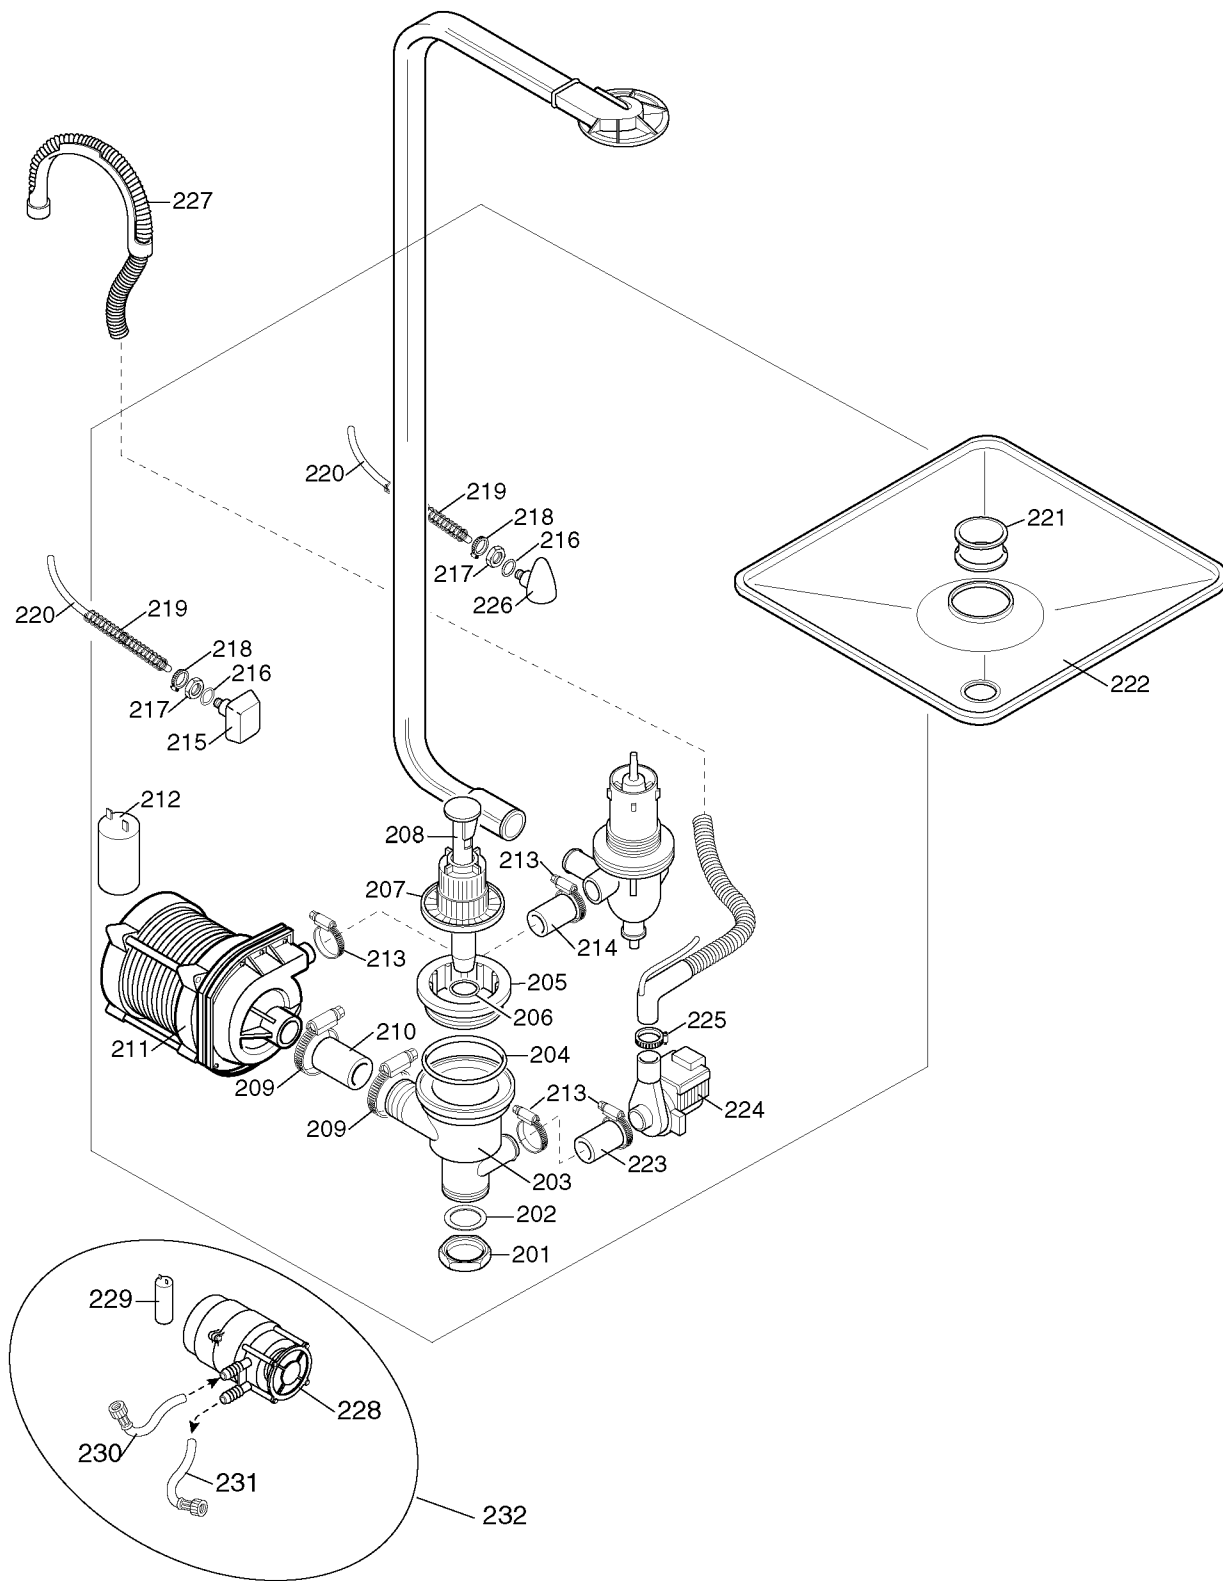

ill. 612001p1