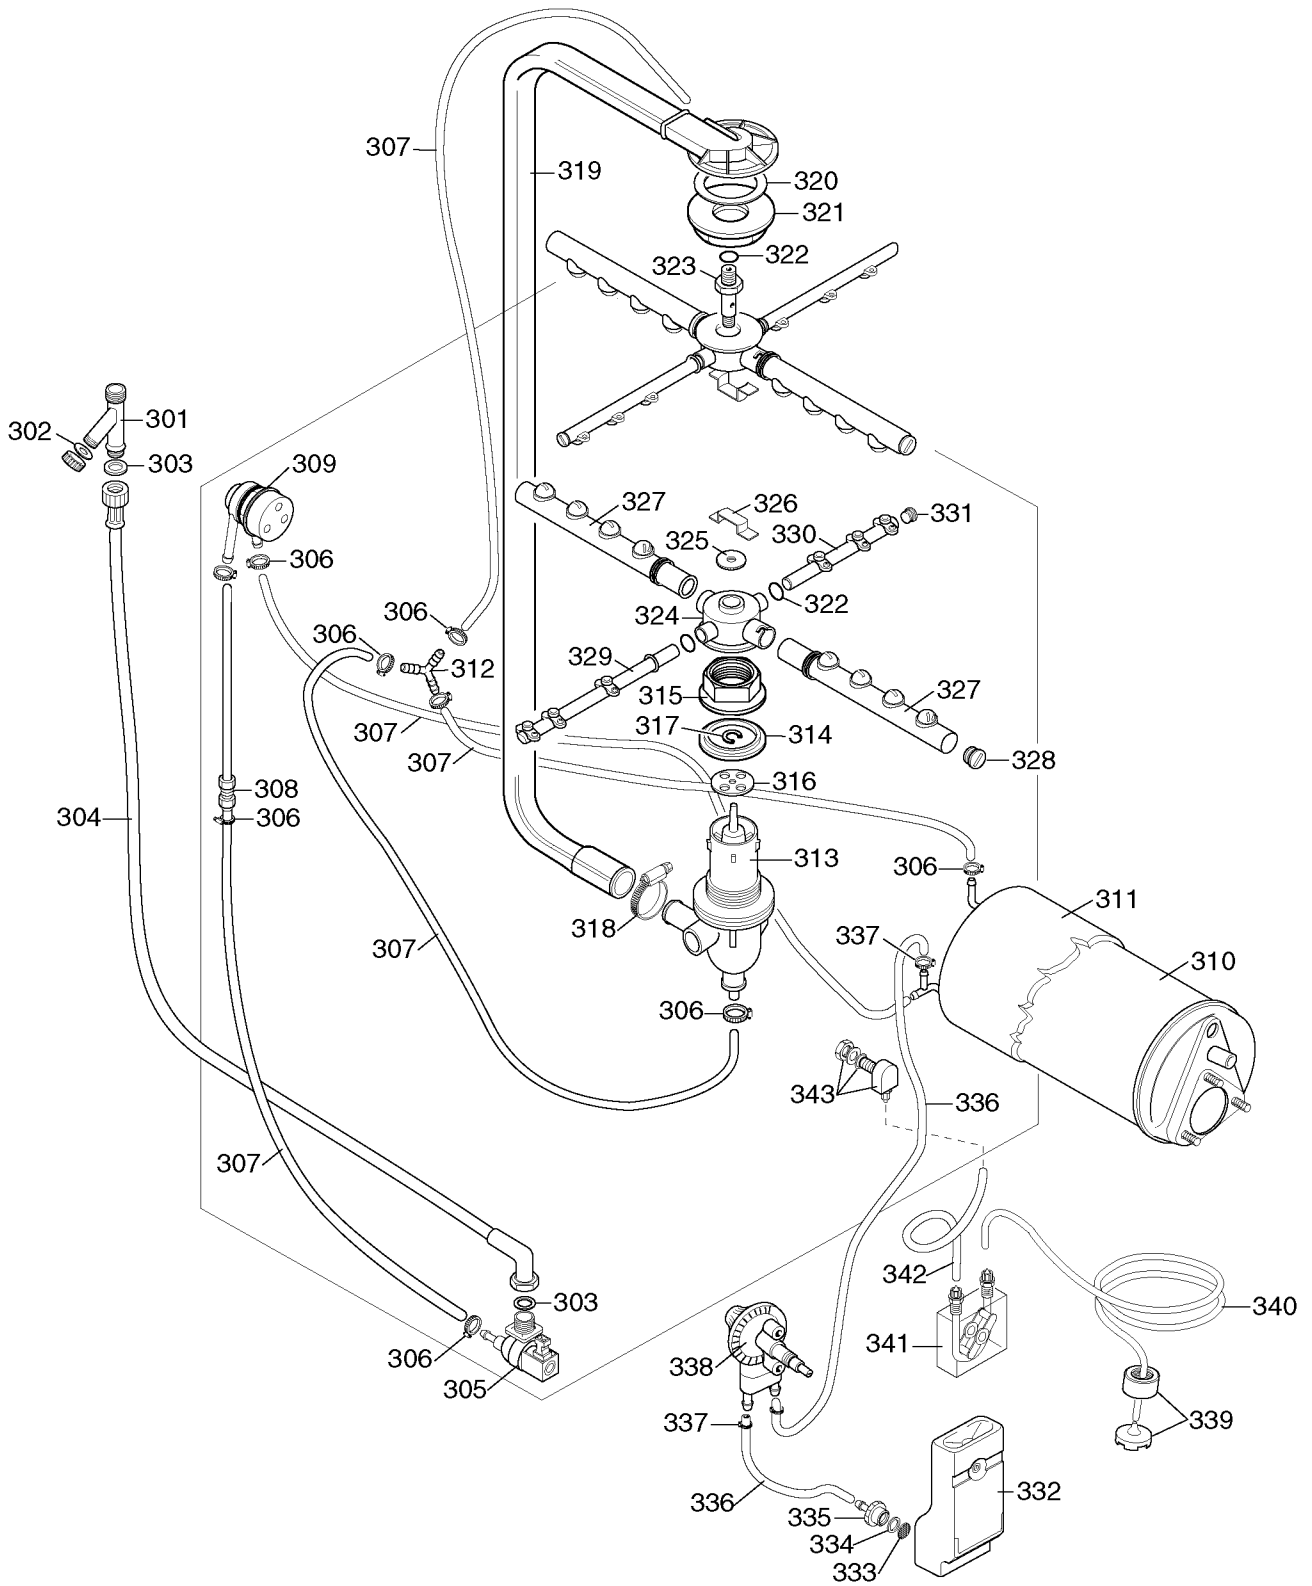

LAVASTOVIGLIE UNDERCOUNTER da 540 piatti/h
UNDERCOUNTER DISHWASHER up to 540 dishes/h

LS 3

Code	Type	Ref.
400 000	LS 32	a
400 001	LS 32 / 4,5	b
400 003	LS 32 F	c
400 004	LV 32 F	d
400 005	C 55	e
400 006	LS 32 / 60	f
400 020	LS 33	g
400 021	LS 33 / 4,5	h
400 023	LS 33 F	i
400 024	LV 33 F	j
400 025	C 55 A	k
400 026	LS 33 / 60	l
690 000	FL 32	m
690 001	FL 32 / 4,5	n
690 002	FL 33	o
690 003	FL 33 / 4,5	p
727 000	C 32	q
727 001	C 32 / 4,5	r
727 002	C 33	s
727 003	C 33 / 4,5	t
777 010	Z 32	u
777 011	Z 32 / 4,5	v
777 012	Z 33	w
777 013	Z 33 / 4,5	x

Pag.	Indice
2	Vista generale
3	Componenti idraulici
4	Componenti lavaggio e risciacquo
5	Componenti elettrici
6-8	Lista ricambi

Index
Main view
Hydraulic components
Wash and rinse components
Electrical components
Spare parts list

ill. 612001p1

ill. 612001p3

ill. 612001p4